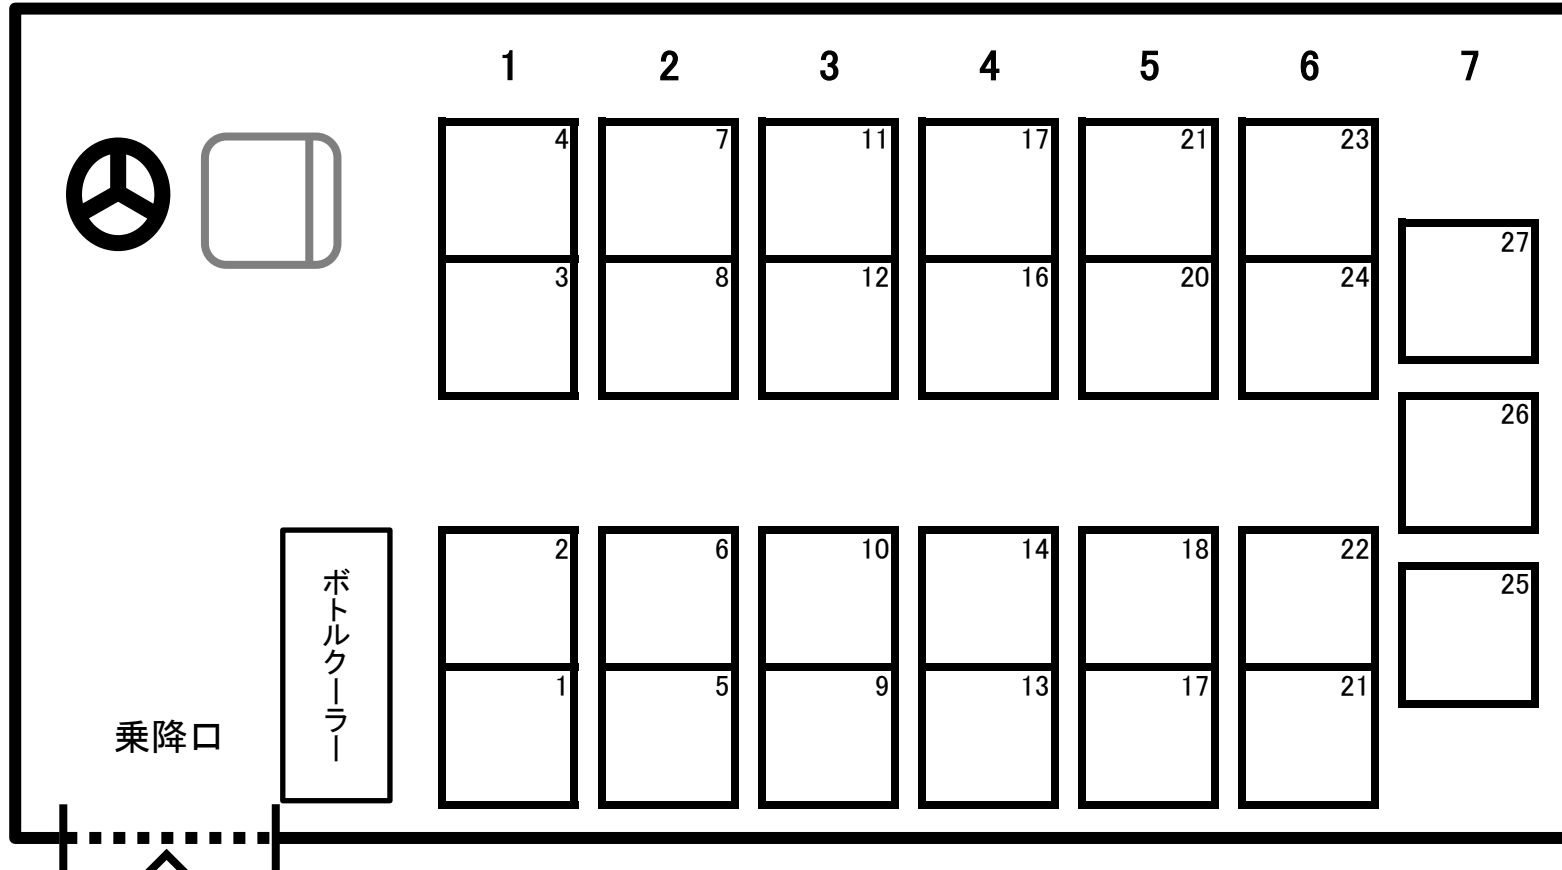

# 中型サロンバス座席表 【正シート27席】

乗降口

ボトルクーラー

つくしの観光バス ☎092-921-0011