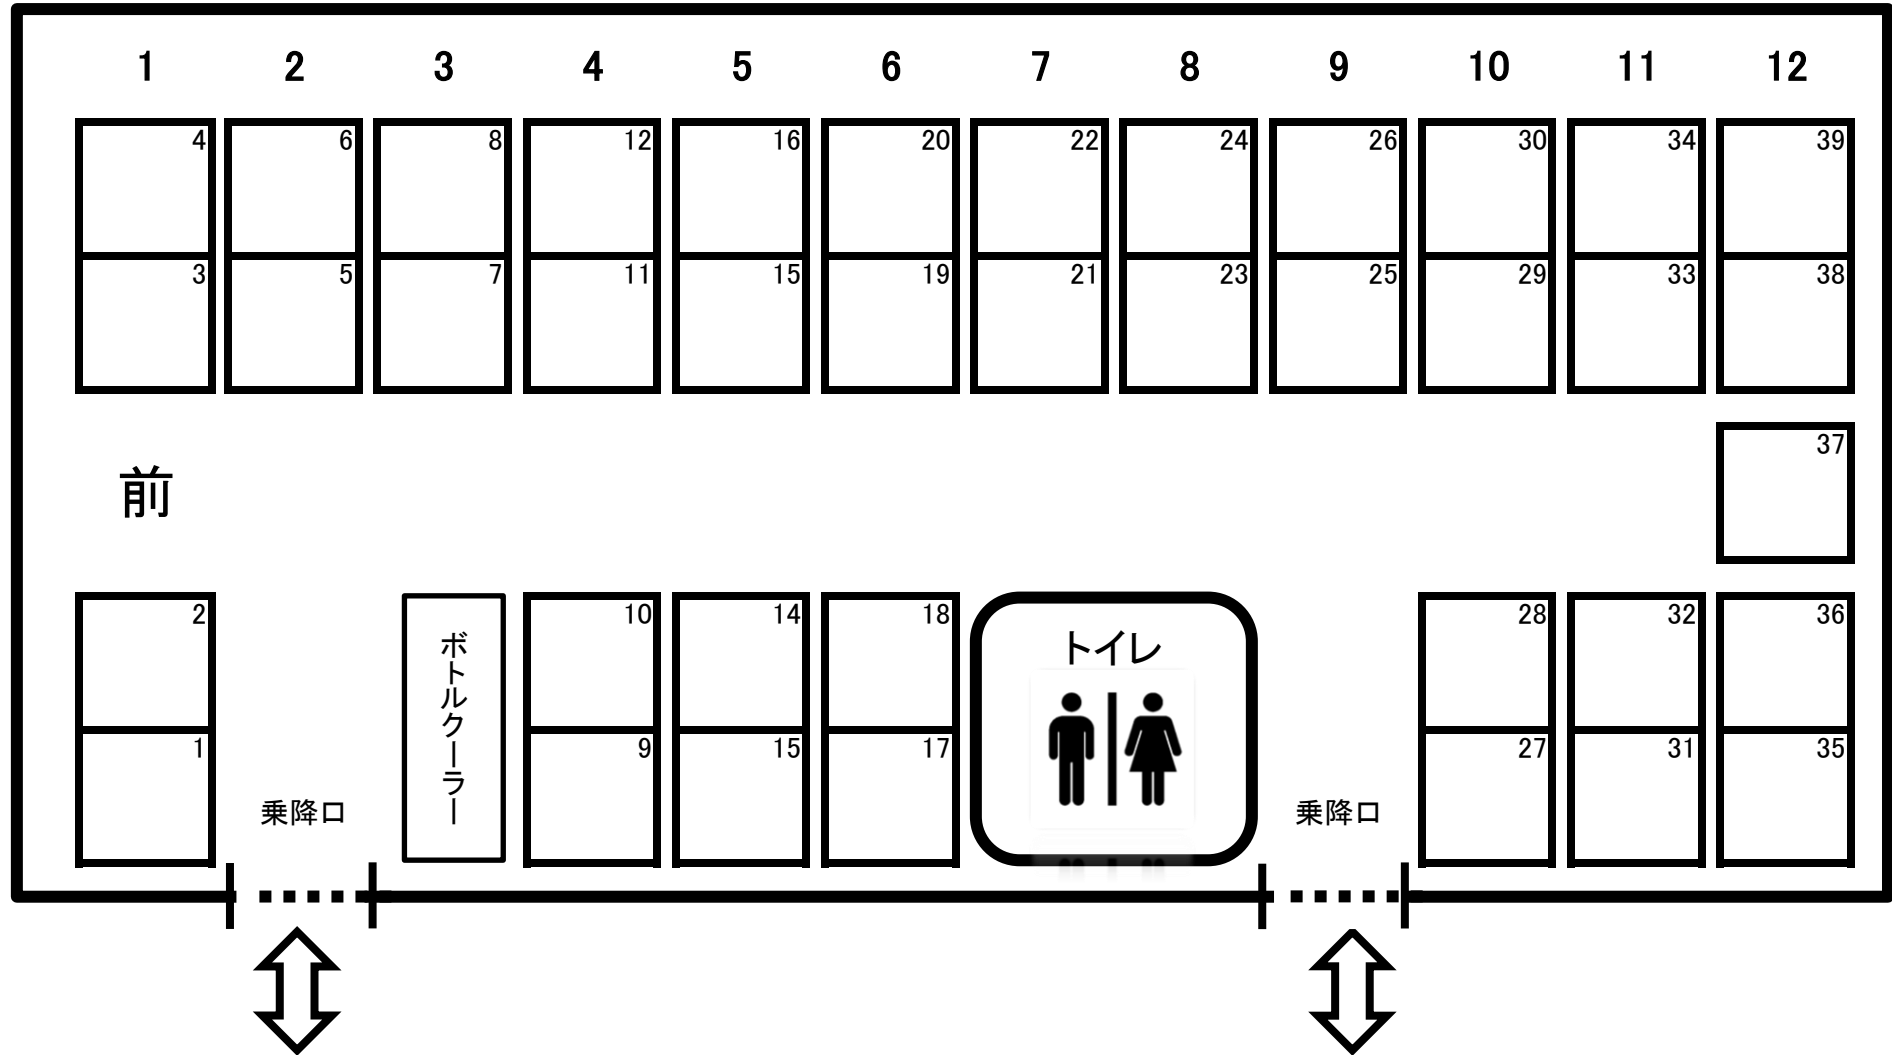

# 大型バス座席表 【中二階トイレ付・正シート39席】

つくしの観光バス ☎092-921-0011