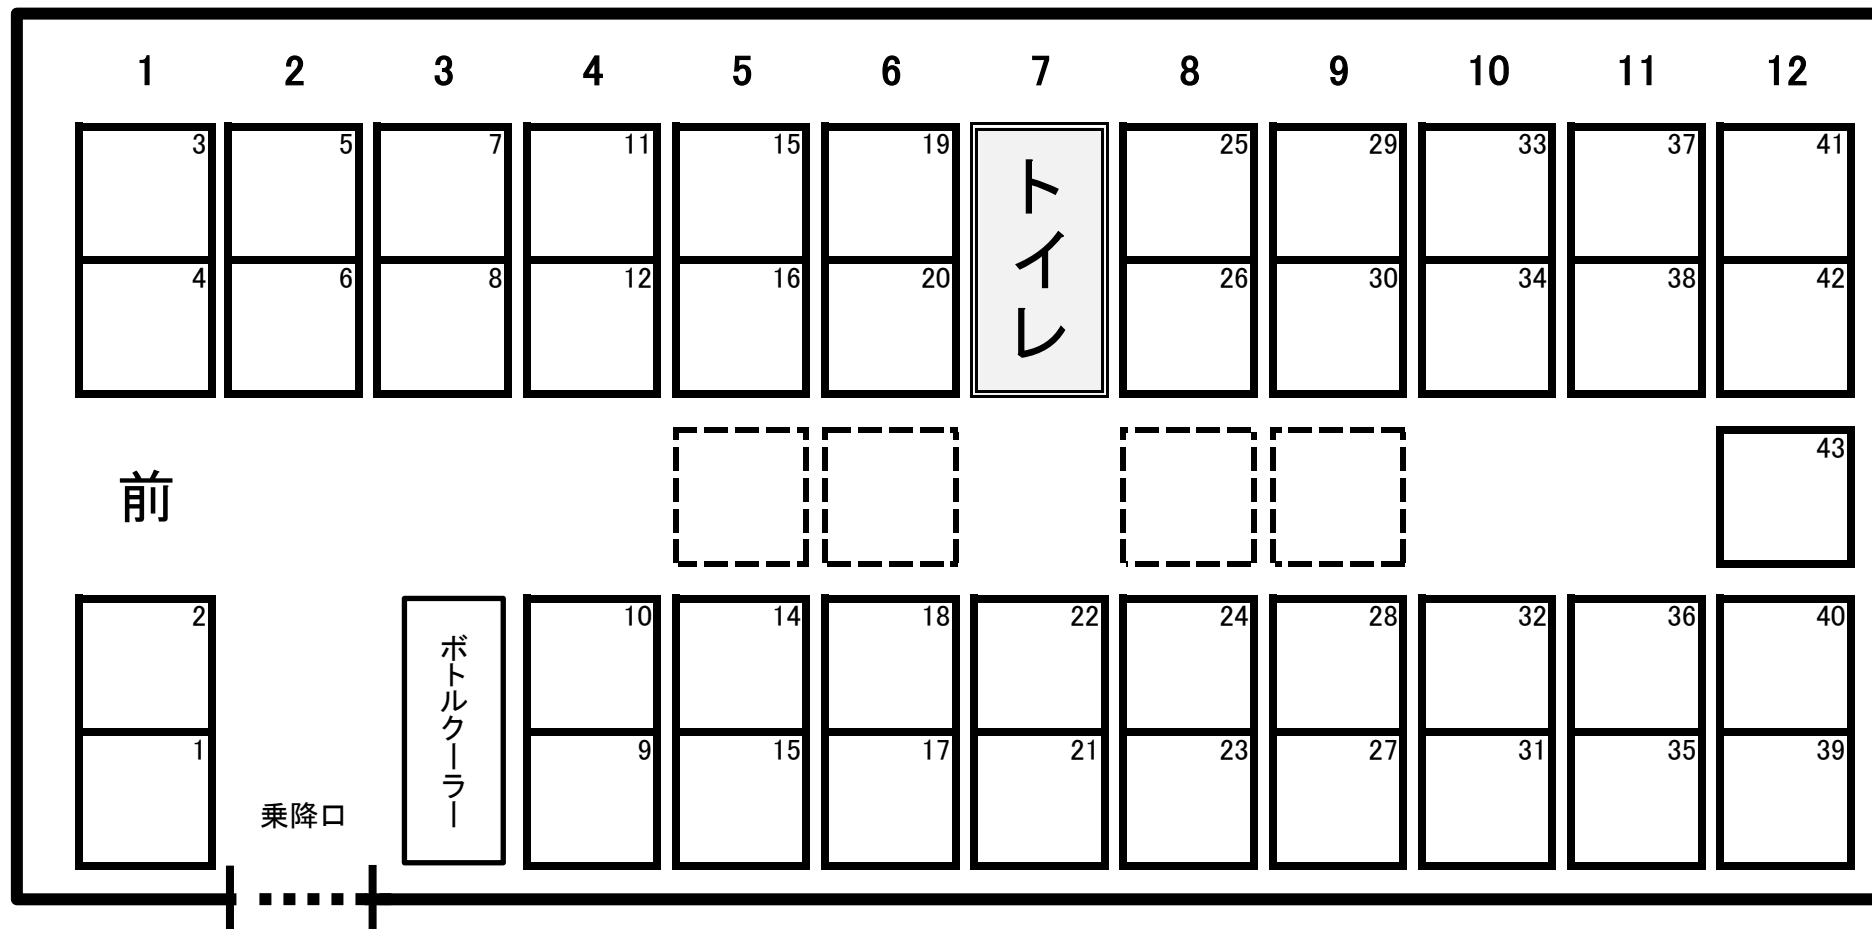

大型バス座席表 【中二階トイレ付・正シート43席＋補助4席】

つくしの観光バス ☎092-921-0011