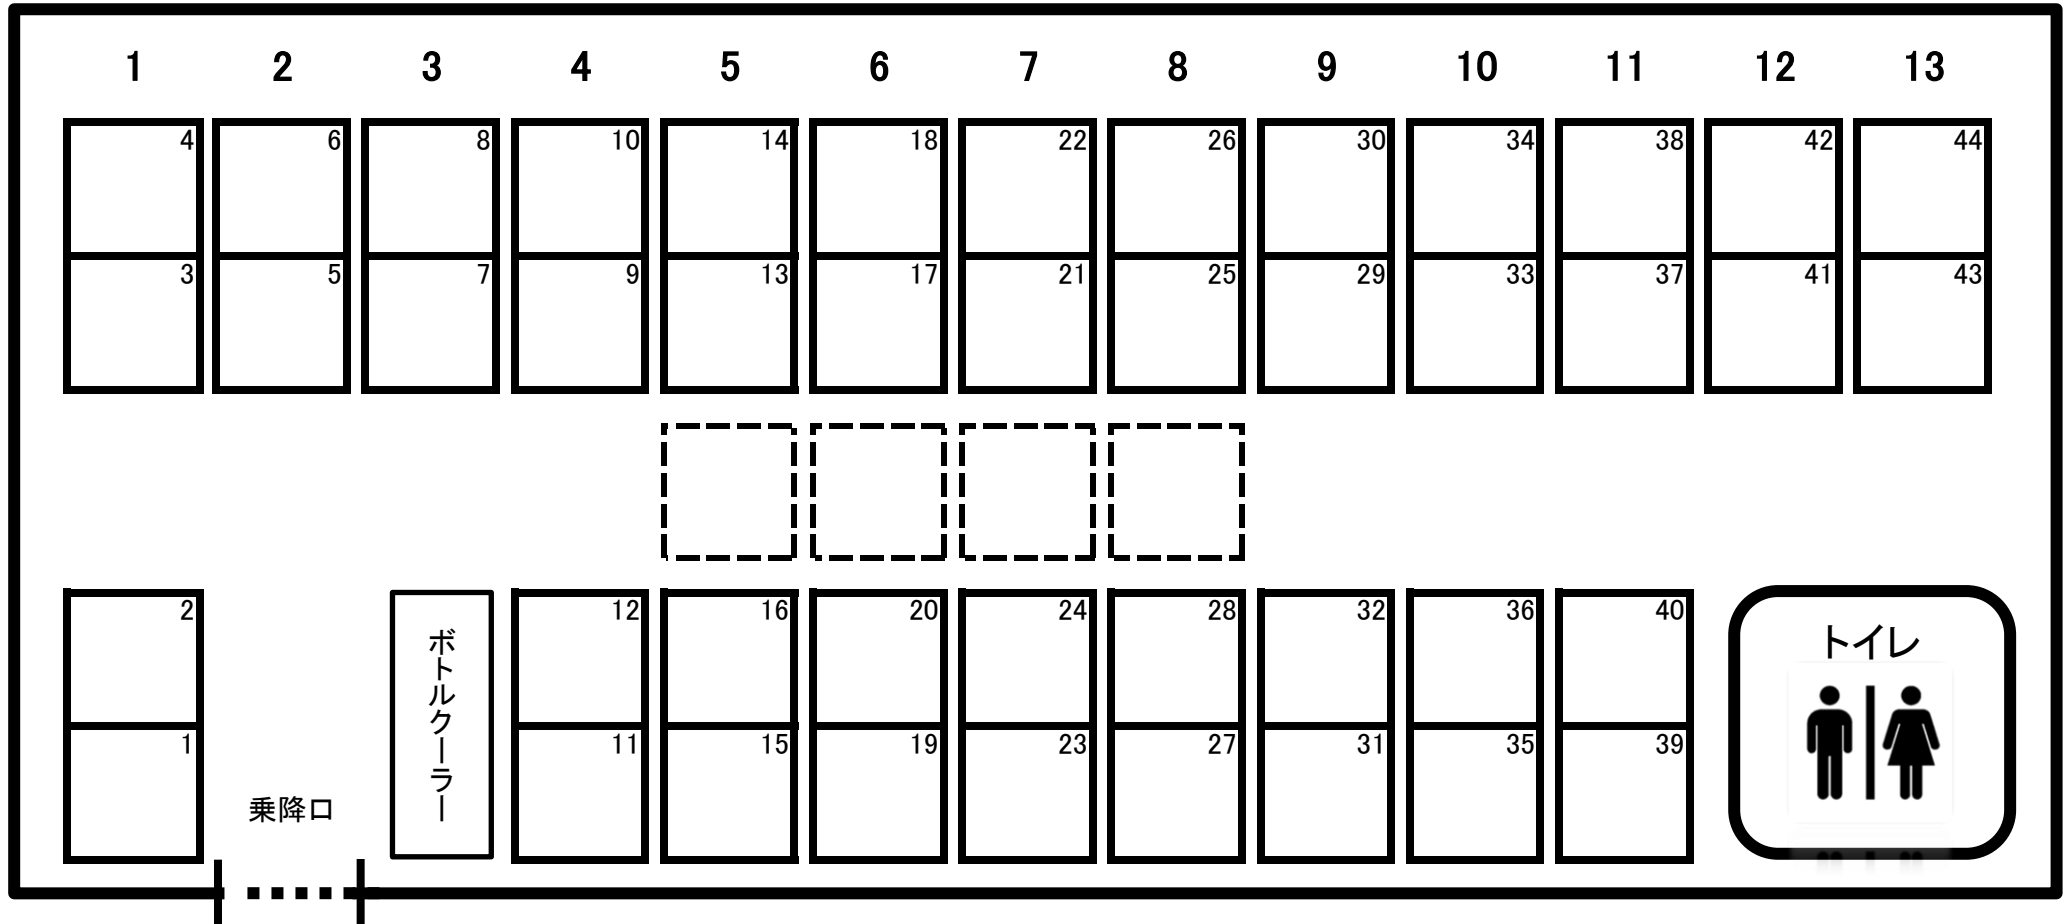

大型バス座席表 【中二階トイレ付・正シート44席＋補助4席】

つくしの観光バス ☎092-921-0011