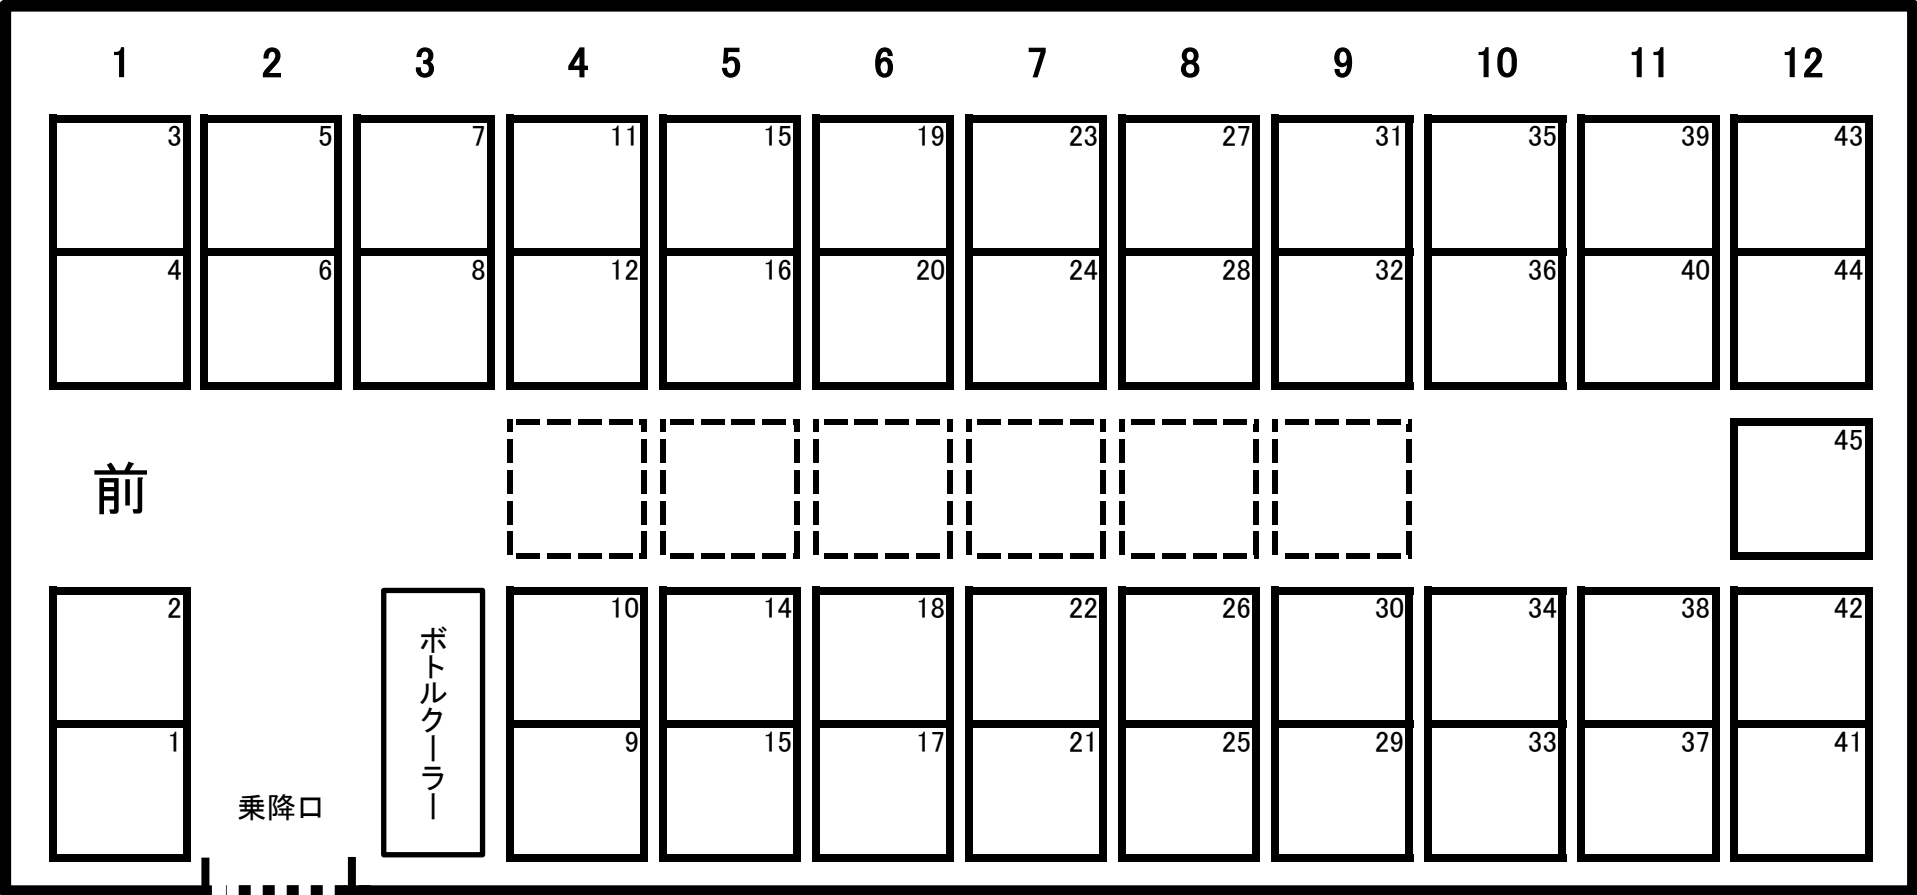

大型バス座席表 【中二階・正シート45席＋補助6席】

つくしの観光バス ☎092-921-0011