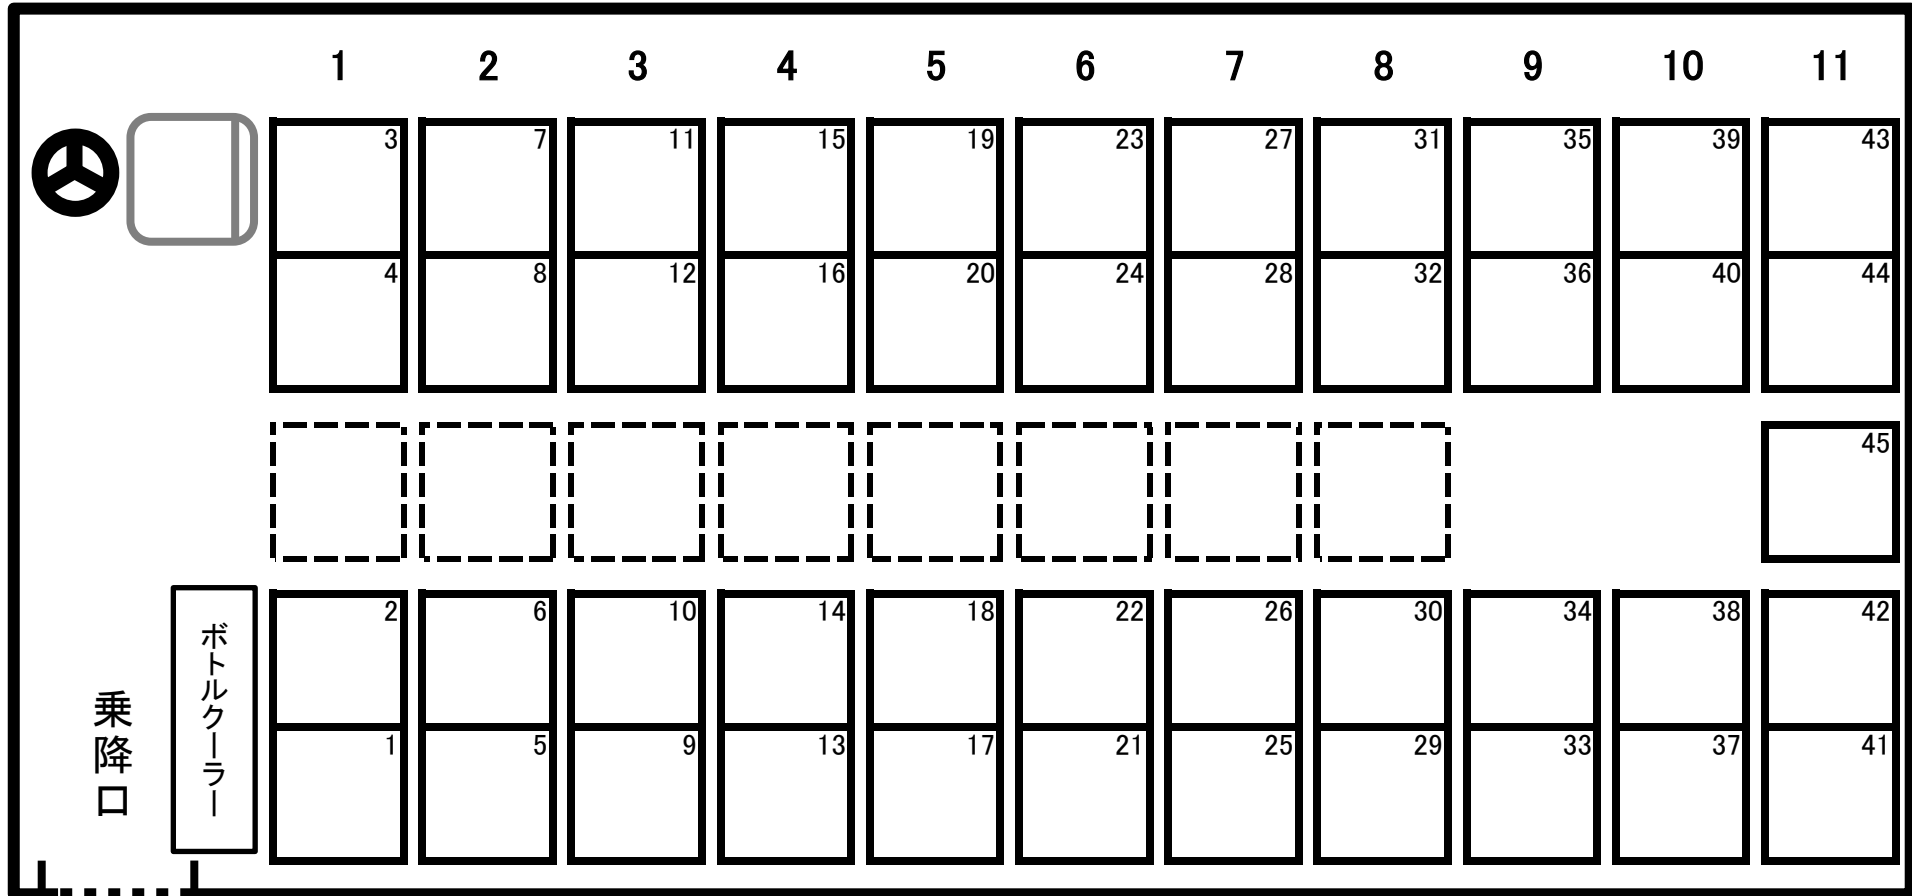

大型サロンバス座席表 【正シート45席＋補助8席】

つくしの観光バス ☎092-921-0011