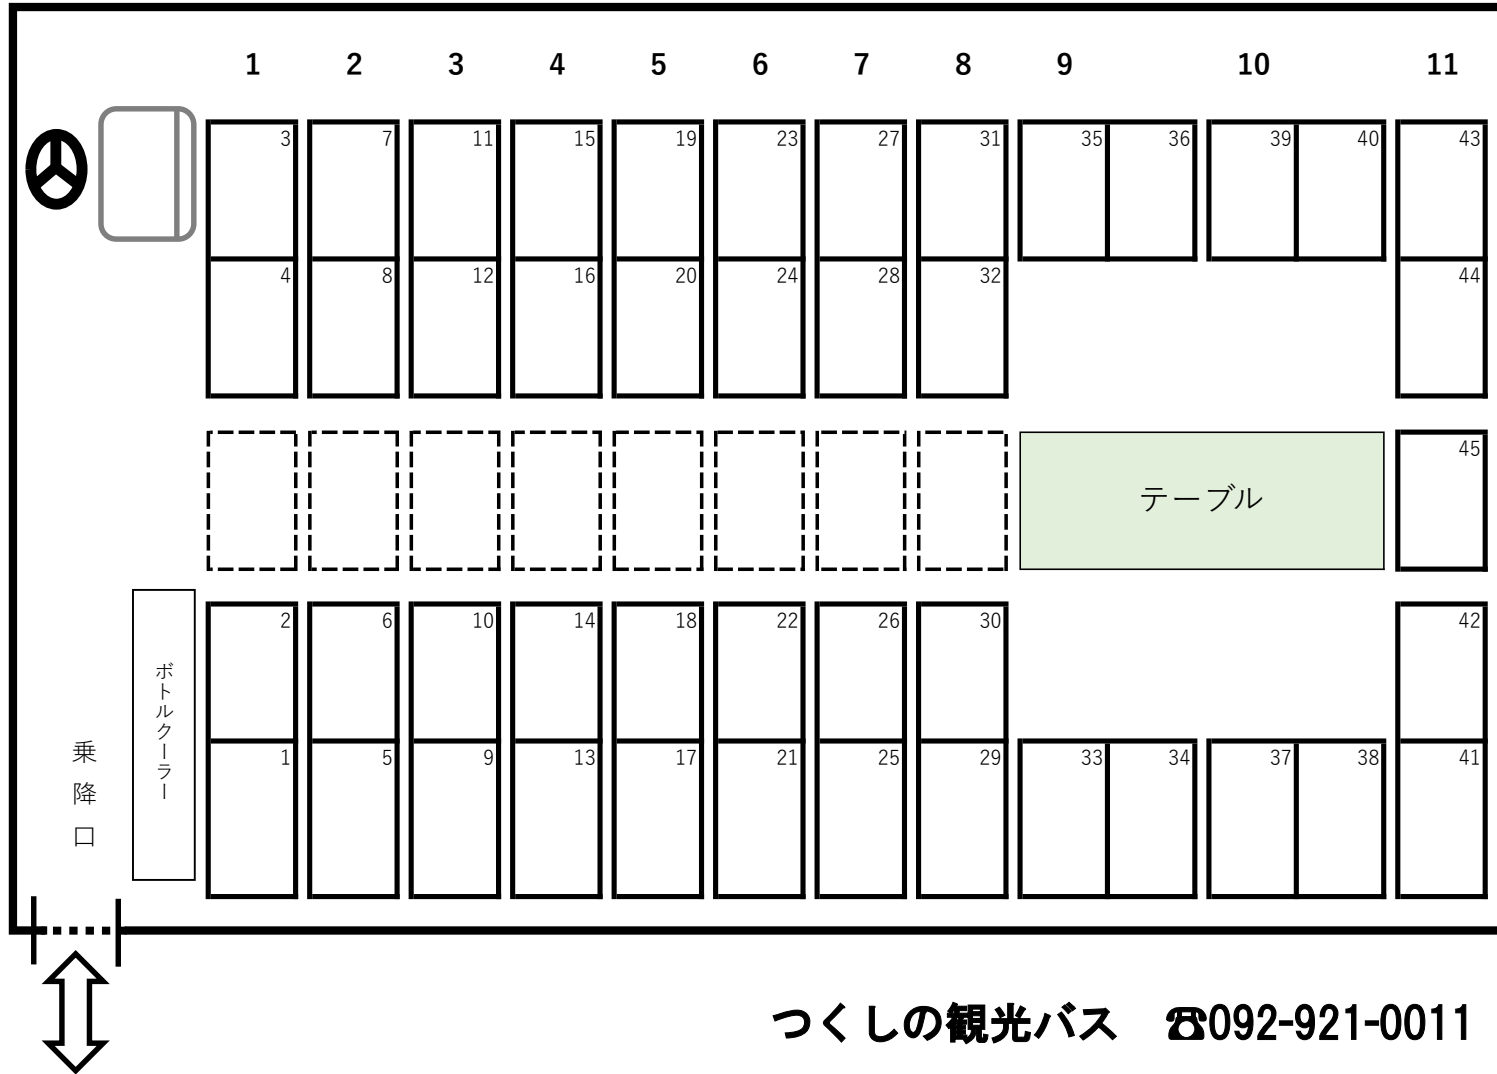

# 大型サロンバス座席表 【正シート45席+補助8席】

つくしの観光バス ☎092-921-0011